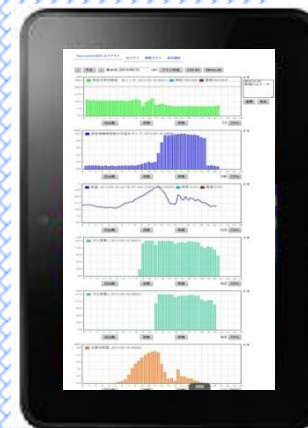

見える化が原点

みんなに日常的に、リアルタイムで
各種のセンサー情報をデータ端末で日常的に表示。

日常的に！
リアルタイムで

エコワイズ表示装置

横24文字×2段 幅570×高110×奥80((mm)

あなた主役の省エネ中

The display shows a green tree icon followed by the text 'あなた主役の省エネ中' (You are the main role in saving energy).

エコワイズ表示装置(レッツBuyとちぎ、県表彰)、タブレットPC、
PC、スマホ、大型テレビ、ネットワーク表示装置など、多彩な表示
装置を使用できる。

Kindle fire hd, Nexus7 iPad ,,,